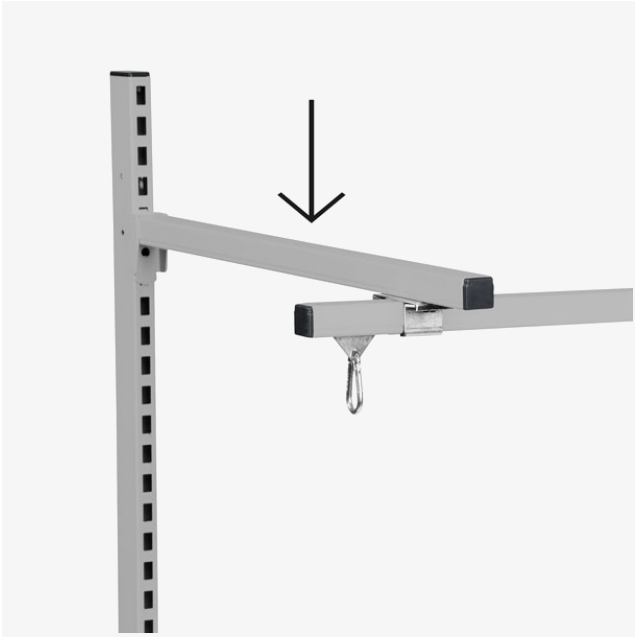

GBP

Fast arm för c-profilskena

Artikelnummer M20088-83

Produktinformation

Längd (mm)	700
Vikt (kg)	1.3
Färg	Ljusgrå
Maxbelastning fördelad vikt (kg)	10

Beskrivning

Arm med längden 700mm, för montering i våra perforerade pelare. Denna fasta armen används tillsammans med en eller flera c-profilskenor, för upphängning av mobila verktygshållare, arbetsbelysning eller annat monteringsmaterial. 1 st fäste för c-profil ingår, önskar du flera c-profiler beställer du flera fästen, 1 st pr arm / 2 st pr c-profil.